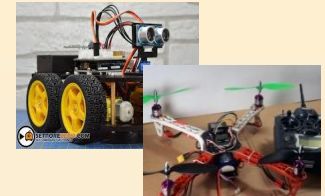

POLO TECNICO PROFESSIONALE

Don Luigi Orione

LABORATORI ONLINE su MEET

- DRONI e ROBOT comandati con APP
- MECCANICA, MACCHINE, MOTO E AUTO
- INFORMATICA, SITI, WEB E COMMUNITY

LABORATORI ON LINE SU MEET

Laboratori ONLINE SU MEET

ORGANIZZAZIONE DEL LABORATORIO

Modalità:

Laboratorio online tenuto da un docente del Polo Don Orione durante le lezioni del Vs docente di Tecnologia ai Vs ragazzi delle classi 3[^].

I laboratori sono seguenti: